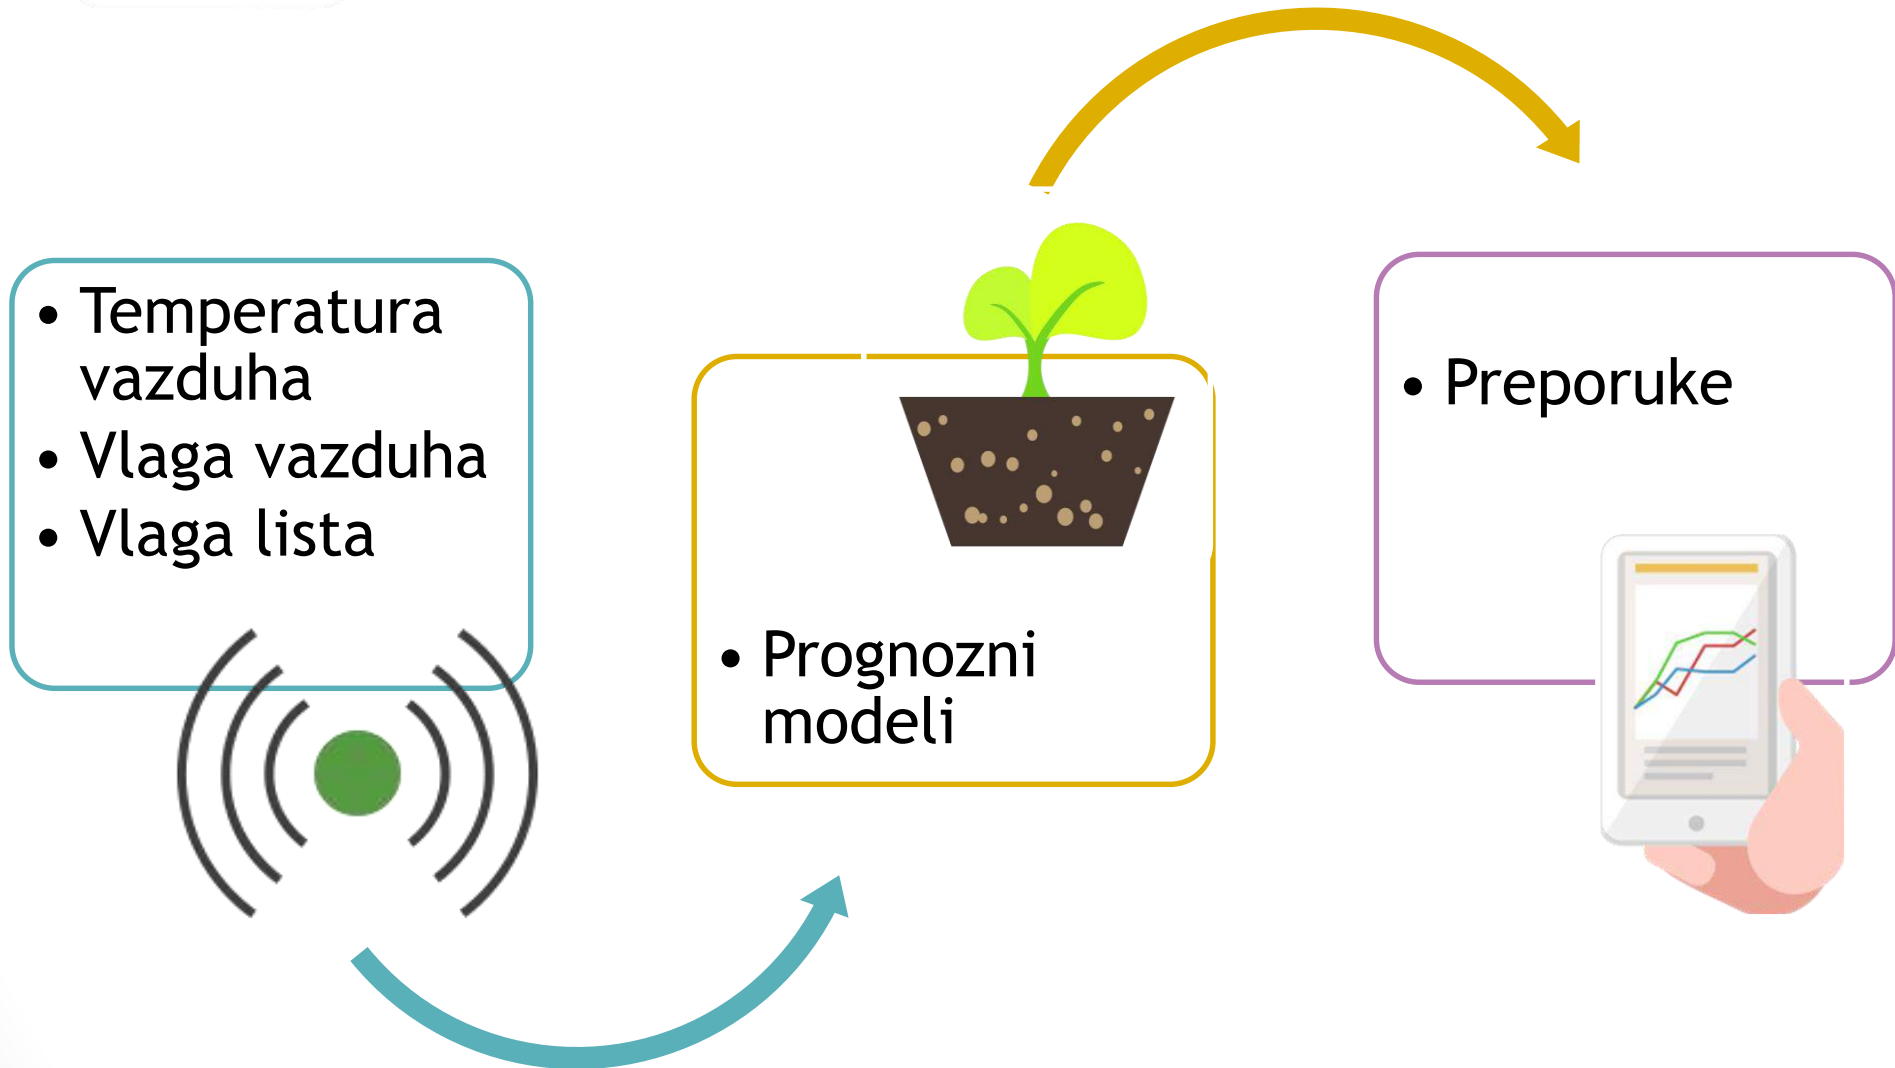

## PROGNOZA POJAVE BOLESTI I ŠTETOČINA KOMBINOVANJEM SENZORA I PROGNOZNIH MODELA

Expert Data Analytics

### BENEFITI:

- Smanjenje upotrebe pesticida
- Povećanje kvaliteta proizvoda
- Smanjenje gubitaka prinosa

BILJNE VRSTE

Vinova loza  
Jabuka  
Breskva  
Šećerna repa  
Krompir  
.....

INSTALACIJA

Zavisi od terena,  
veličine njive....  
  
1-2  
uređaja/mikrolokaciji